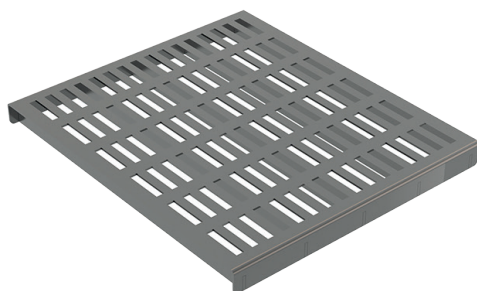

## 1. KORRUS

Tööpinda süvistatav valamü ARTic  
(600 x 465) 4601

Valamusegisti (ARTic 4601 valamule) Nautic  
41214145 käsidushi ja 150 mm pööratava  
jooksutoruga

Rest  
295 x 430 mm  
APR1-1131

Äravoolutoru  
APR1-1150